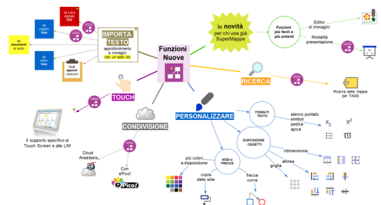

SuperMappe Evo

Programma di supporto allo studio che permette di creare mappe multimediali.

Prezzo

Prezzo (inc. IVA 22%) € 96,00

Prezzo (IVA escl.) € 78,69

Ammontare IVA € 17,31

Produttore: [Anastasis Soc. Coop.](#)

Descrizione

SuperMappe è un progetto nato diversi anni fa con l'obiettivo di realizzare un programma utilizzabile direttamente dagli scolari per facilitarli nello studio e nell'elaborazione dei contenuti scolastici utilizzando le mappe.

Dalla verifica sul campo è cresciuta la necessità di farne una nuova versione, SuperMappe Evo, con strumenti che consentono un'elaborazione ancor più rapida ed efficace dei contenuti, partendo dai più diversi tipi di documenti digitali. E tutto questo in un solo clic del mouse, o tap sul touchscreen o sulla lavagne LIM, ottenendo mappe meglio organizzate e più gradevoli con minor fatica e tempo di applicazione.