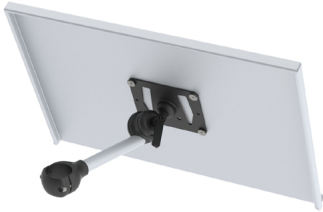

Vassoio per stativi con ruote

Laptop Tray, vassoio per computer portatile.

Prezzo

Prezzo (inc. IVA 22%) € 396,50

Prezzo (IVA escl.) € 325,00

Ammontare IVA € 71,50

Produttore: [RehAdapt GmbH](#)

Descrizione

Il Laptop Tray, è un vassoio utilizzabile per appoggiare un computer portatile, può essere montato su qualsiasi dei nostri stativi con ruote RehAdapt, è facilmente adattabile a diverse angolazioni.

Questo vassoio può essere utilizzato per sostenere dispositivi necessari per dare assistenza, formazione , libri, comunicatori e naturalmente computer portatili utilizzati dal care-giver..

Una volta montato lo stativo con ruote, questo accessorio viene agganciato e fissato alla colonna verticale dello stativo.

È l'accessorio giusto per ogni stativo con ruote RehAdapt.

CARATTERISTICHE

- Si fissa con due viti a brugola attorno alla colonna dello stativo in uso
- È presente un giunto con manopola, per il posizionamento con l'inclinazione desiderata
- Dimensioni del vassoio: 430x315mm
- Si monta in meno di 1 minuto.