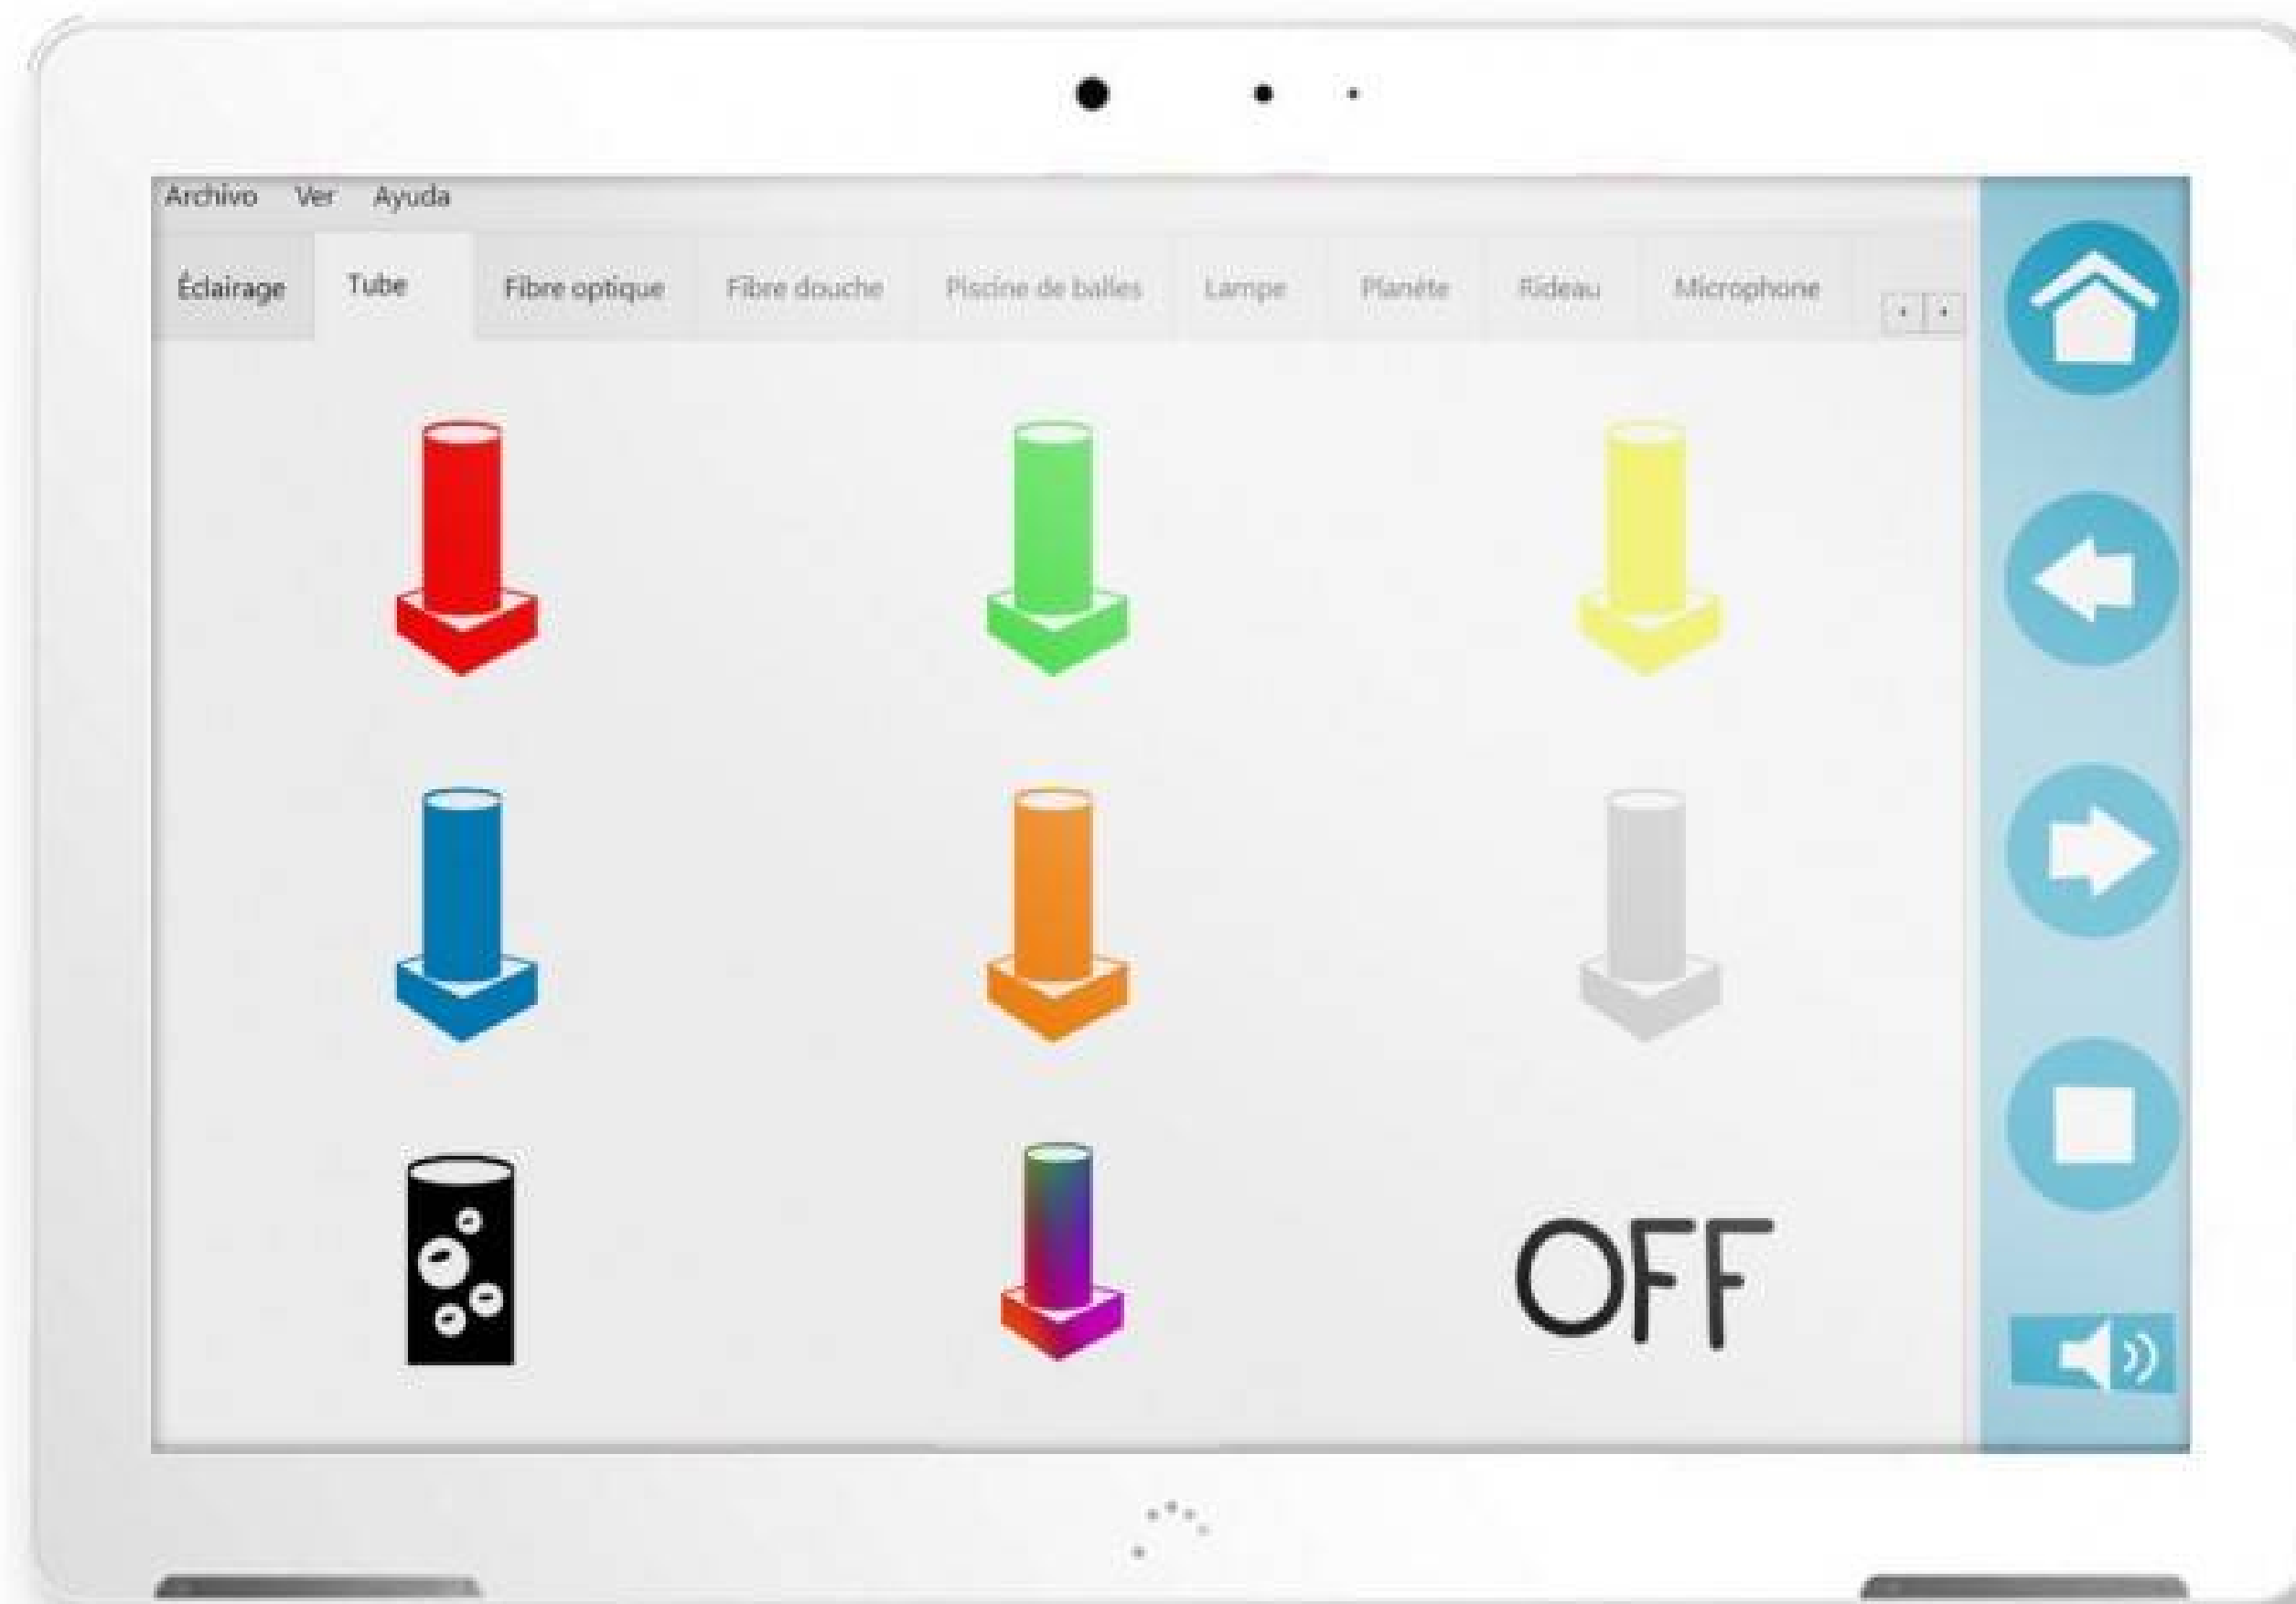

CONTROLLO SHX