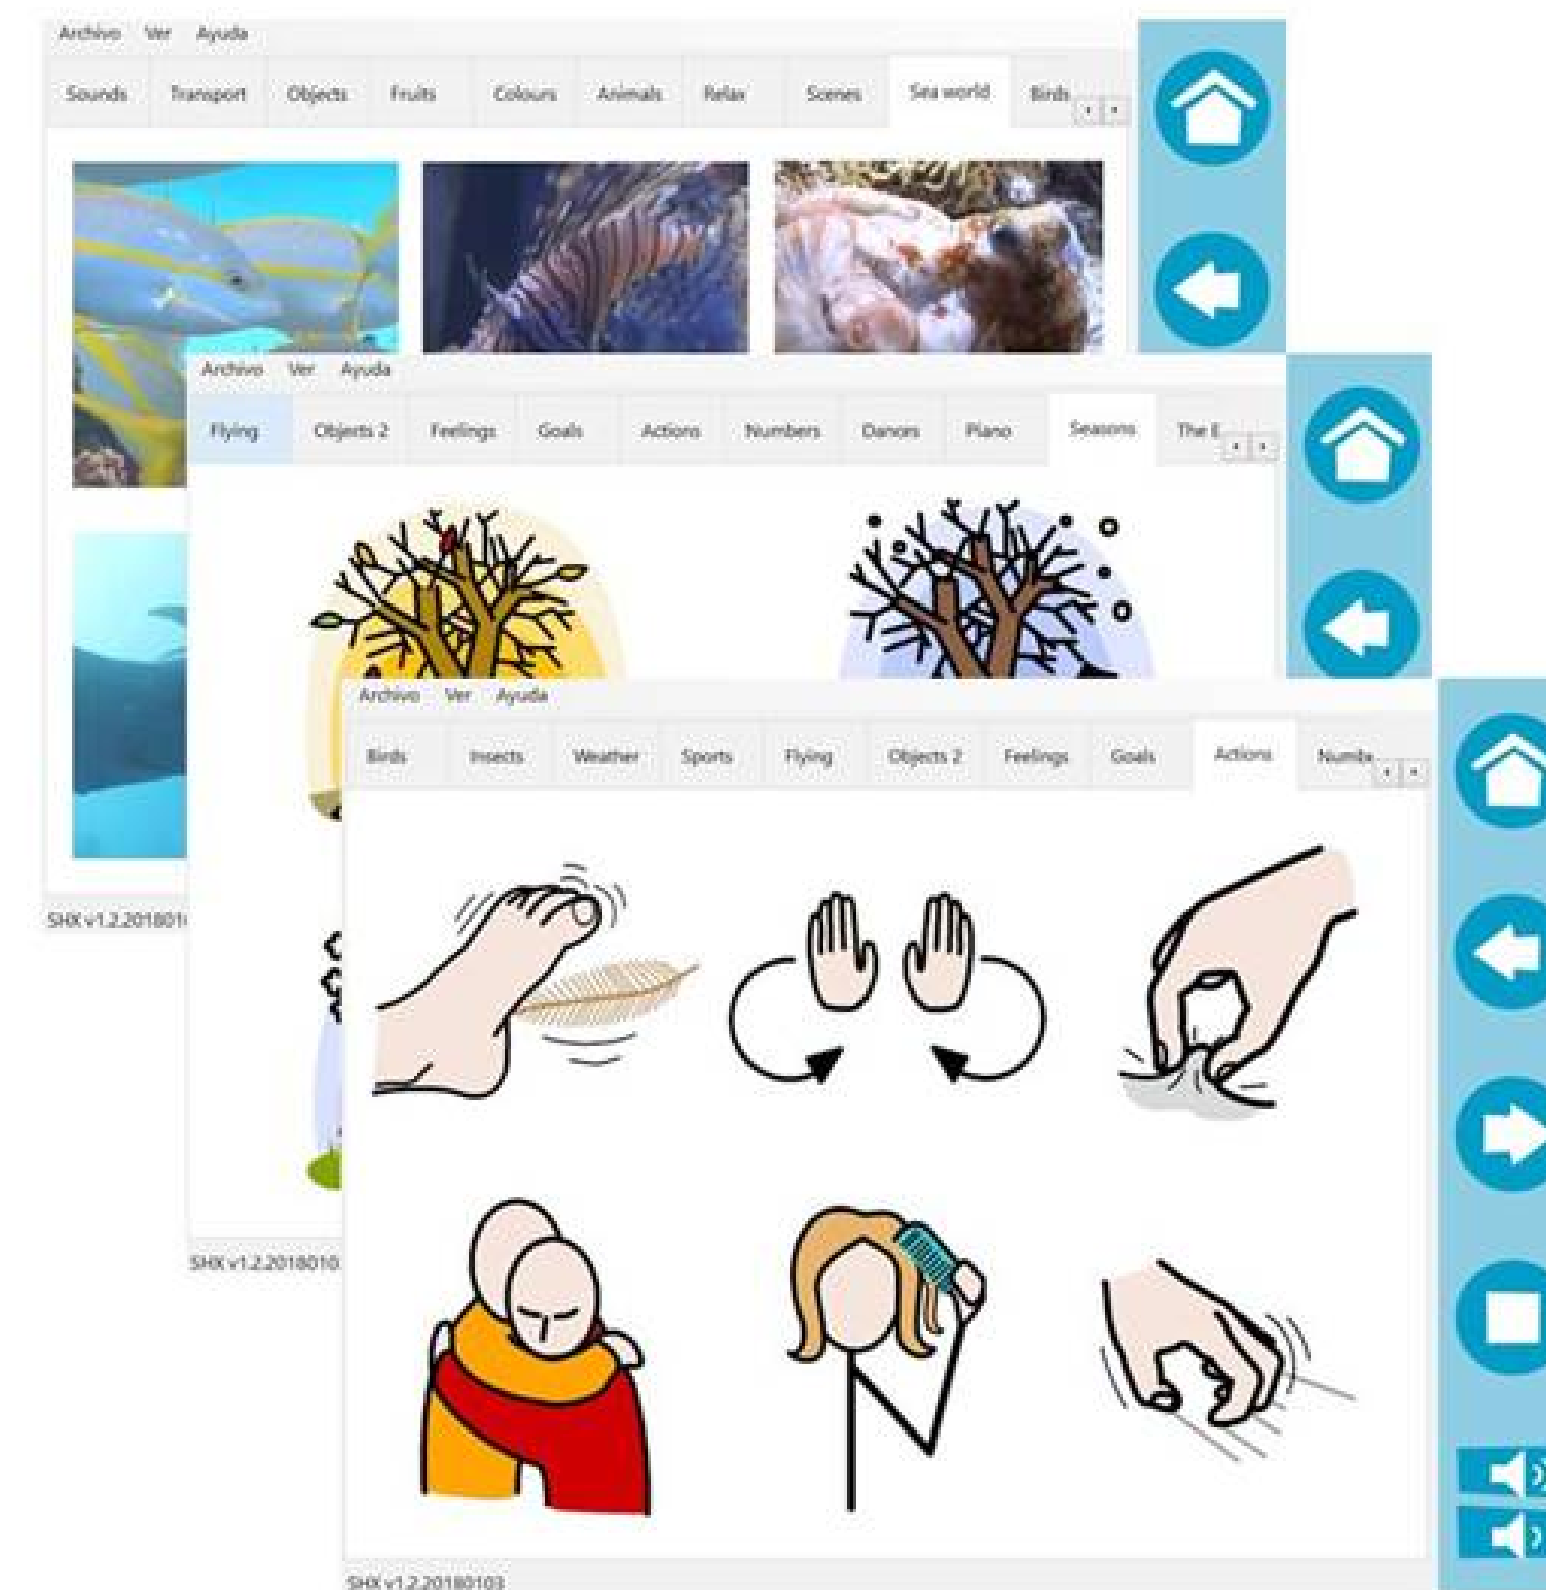

CONTROLLO SHX

TABLET SHX