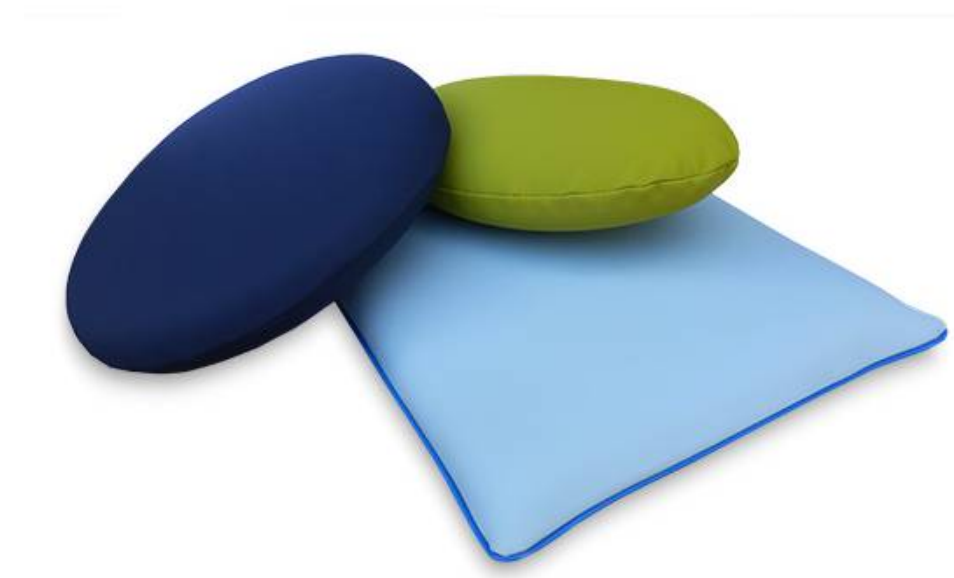

ELEMENTI VIBROACUSTICI

Trasforma suoni, musica e rumori in vibrazioni, per un ascolto propriocettivo

Clicca sulle immagini dei dispositivi per andare ai dettagli sul sito