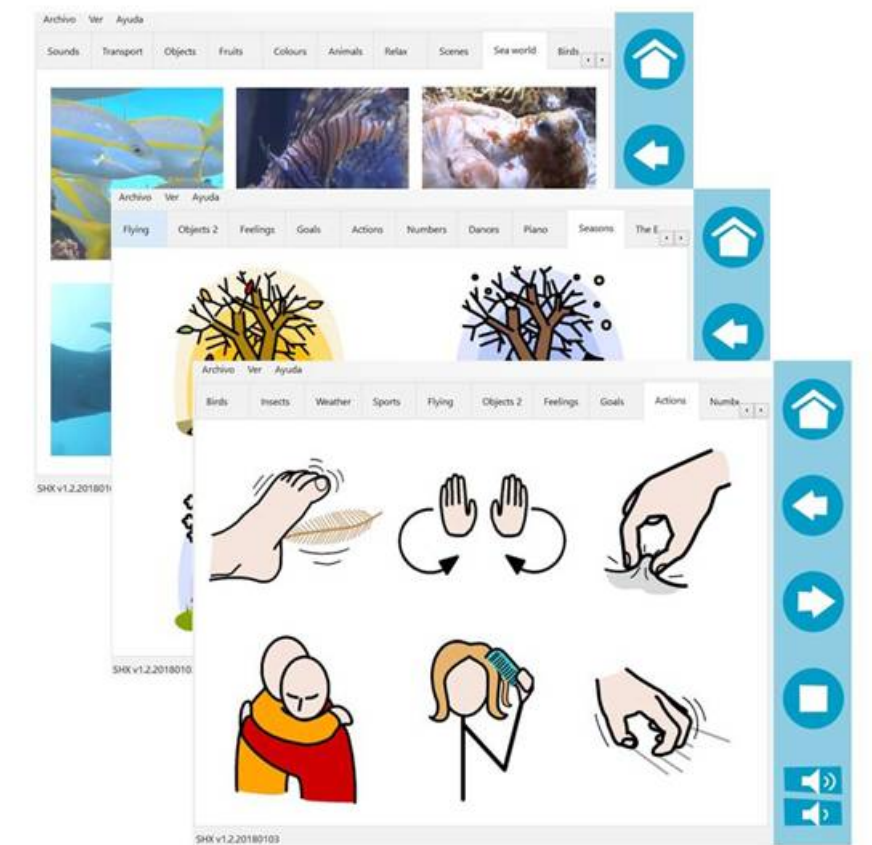

[Clicca sui nomi dei dispositivi per andare ai dettagli sul sito](#)

CONTROLLO SHX

BADGE SHX

Associa oggetti reali a dispositivi, attività e scenari immersivi

Clicca sui nomi dei dispositivi per andare ai dettagli sul sito

CONTROLLO SHX

TABLET SHX

GRAZIE!

PROSSIMI APPUNTAMENTI:
3 GIUGNO 2021
PROGETTARE ATTIVITA' E
SCENARI IMMERSIVI

17 GIUGNO 2021
DALLA SENSORIALITA' ALLA PERCEZIONE
NELLE STANZE MULTISENSORIALI

easylabs
tecnologie assistive e multisensoriali