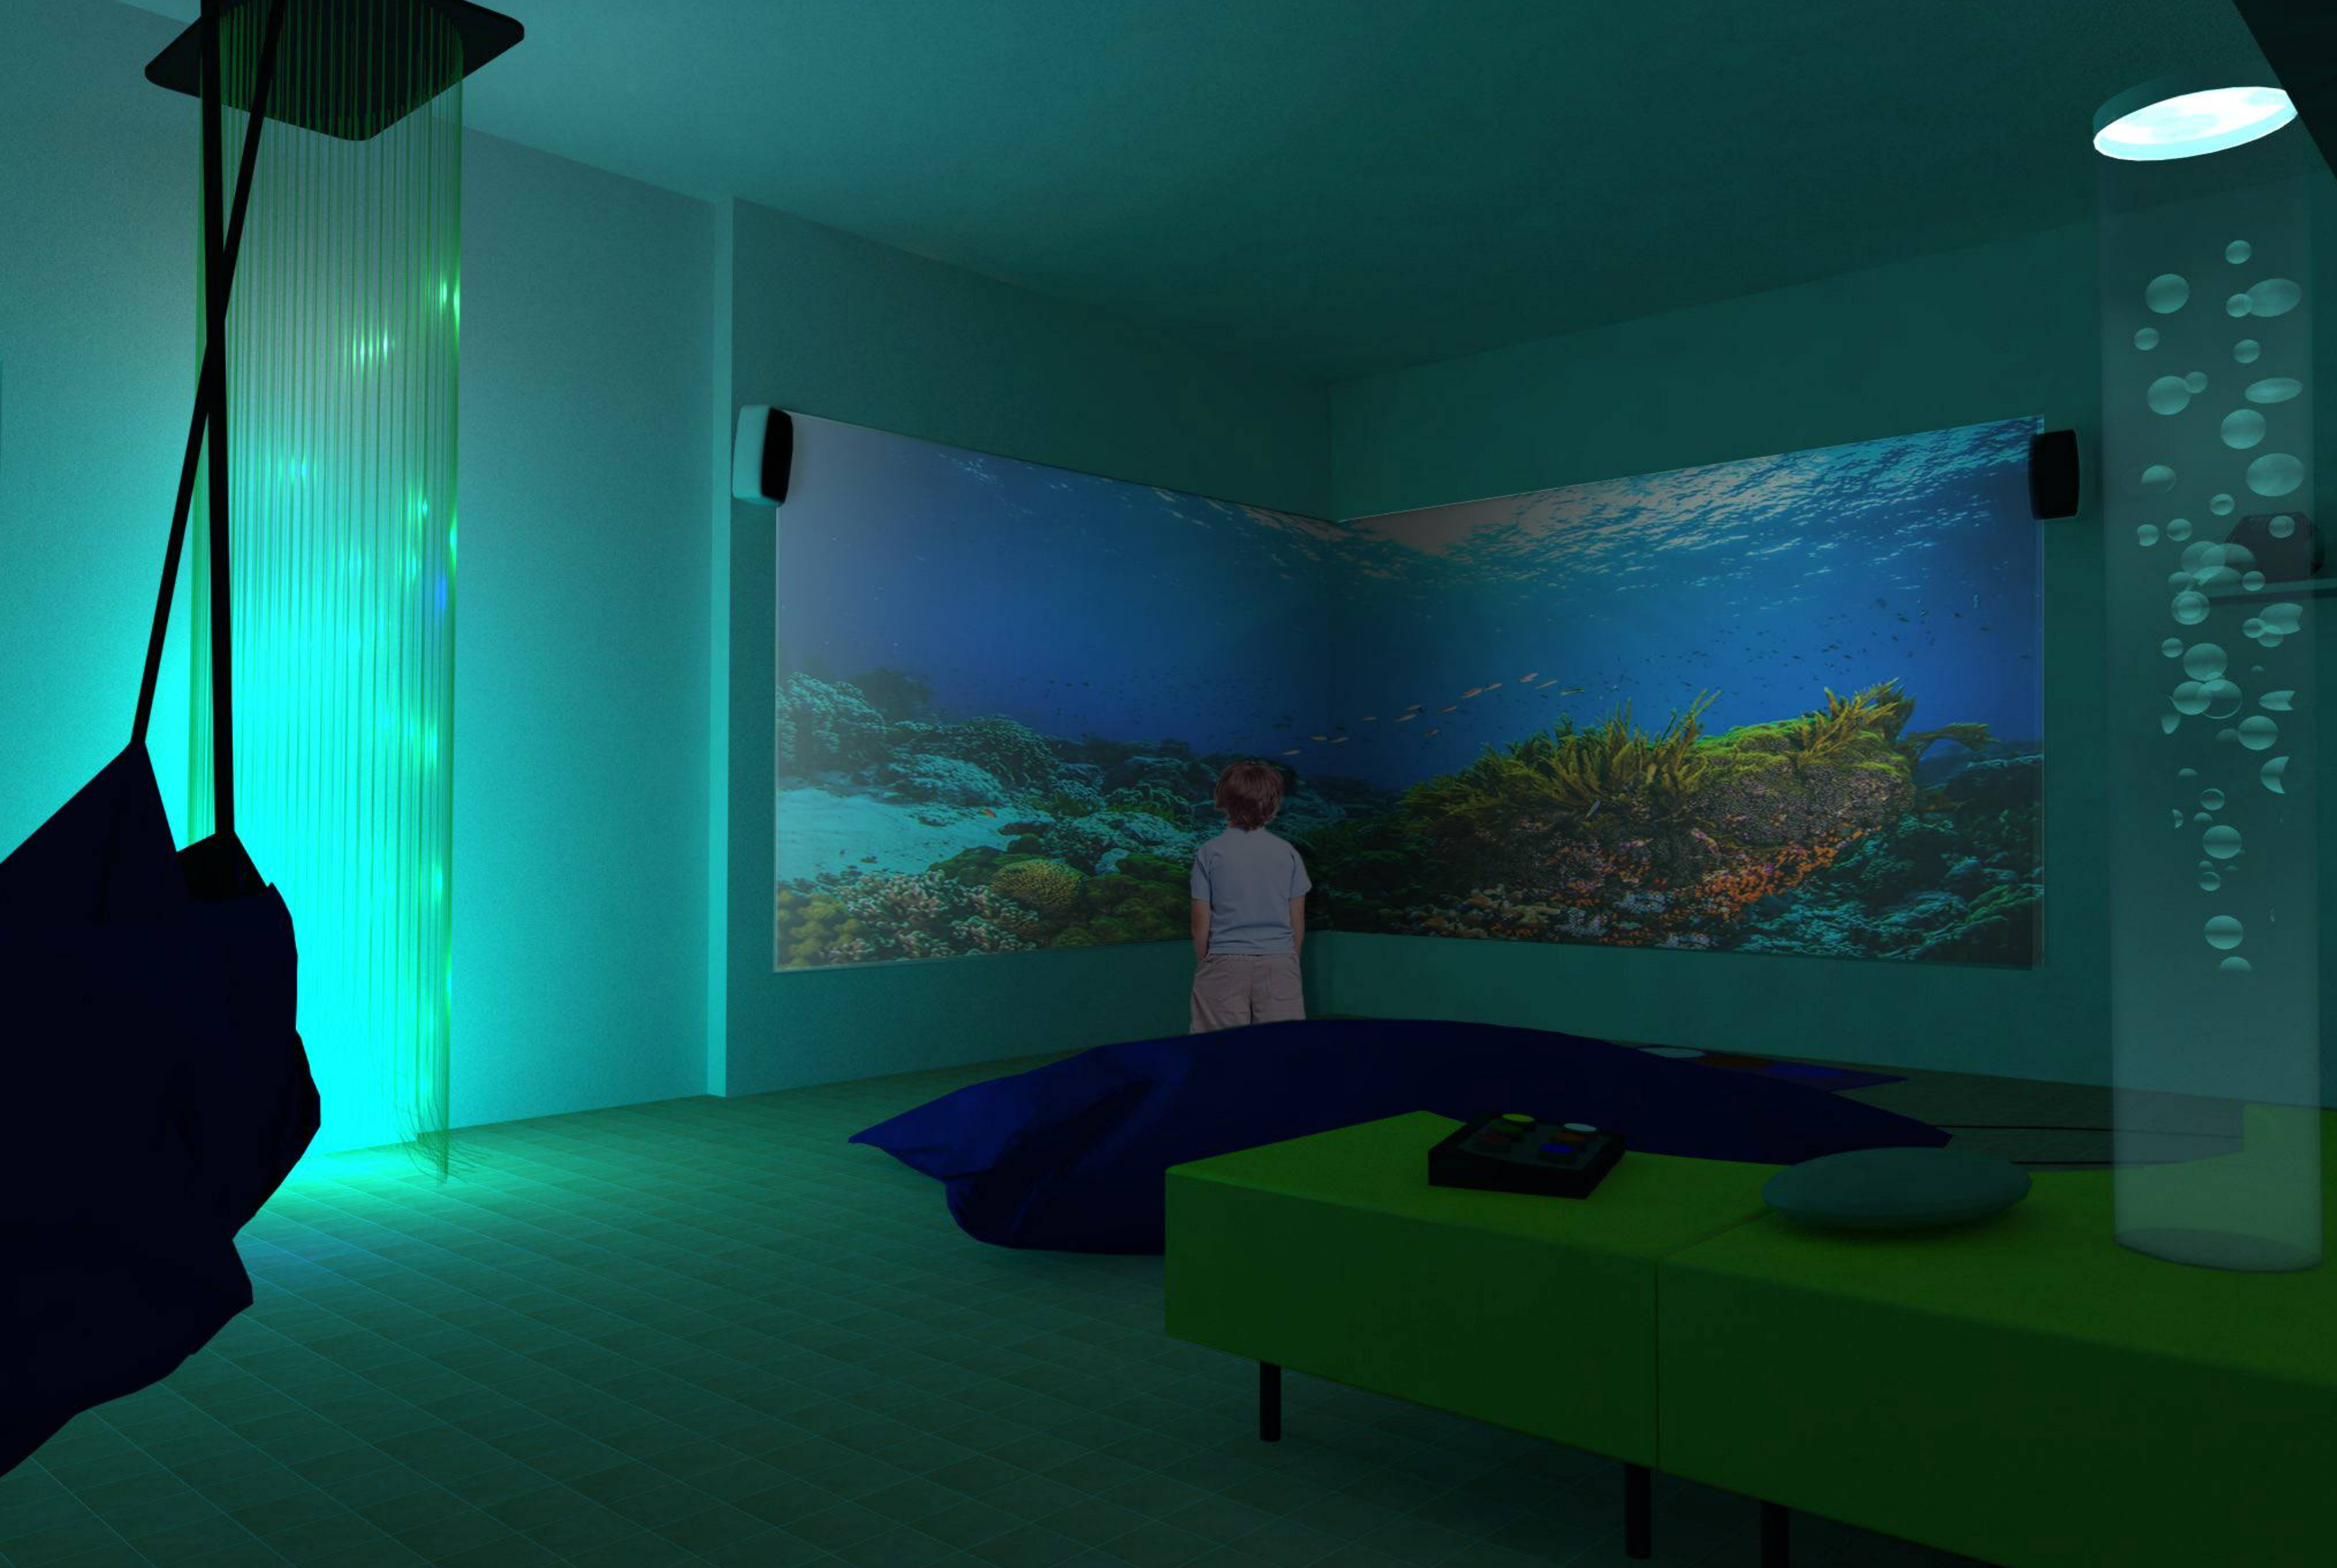

Clicca sui nomi dei dispositivi per andare ai dettagli sul sito

easylabs
tecnologie assistive e multisensoriali

Questa stanza SHX è stata allestita con i seguenti dispositivi

- Rack SHX - doppia proiezione [MSEX02P-2P]
- Contenuti SHX
- Tubo a bolle Luminea [MSELTUB]
- Supporto Di Sicurezza Per Tubo A Bolle [MSETBA]
- Doccia di Fibre Ottiche SHX 3m [MSETFFOX3]
- Faretto Led SHX [MSEI03]
- Pallestra SHX P7/40 con Striscia Led [EMSEPP740X]
- Striscia Led RGB SHX [MSEILLT]
- Base angolare per tubo a bolle [MSEMBET]
- Modulo Concavo con Gambe [EMSEMAVP]
- Pouf Vibroacustico Trasformabile 180*140 cm colore Blu [MSEMPTV]
- Cuscino Quadrato Vibroacustico [MSEMCQV]
- Controller 6 Pulsanti Luminea/SHX [MSELCTRL]
- Tappetino SHX [MSEX24]
- Badge SHX [MSEXPRX]
- Ventilatore SHX [MSEX41]
- Macchina Bolle Di Sapone SHX [MSEX46]
- Pannello Tocco Tocco (122 x 61 cm) [MSEMS600]
- Altalena vestibolare Media [MSEVBFM]